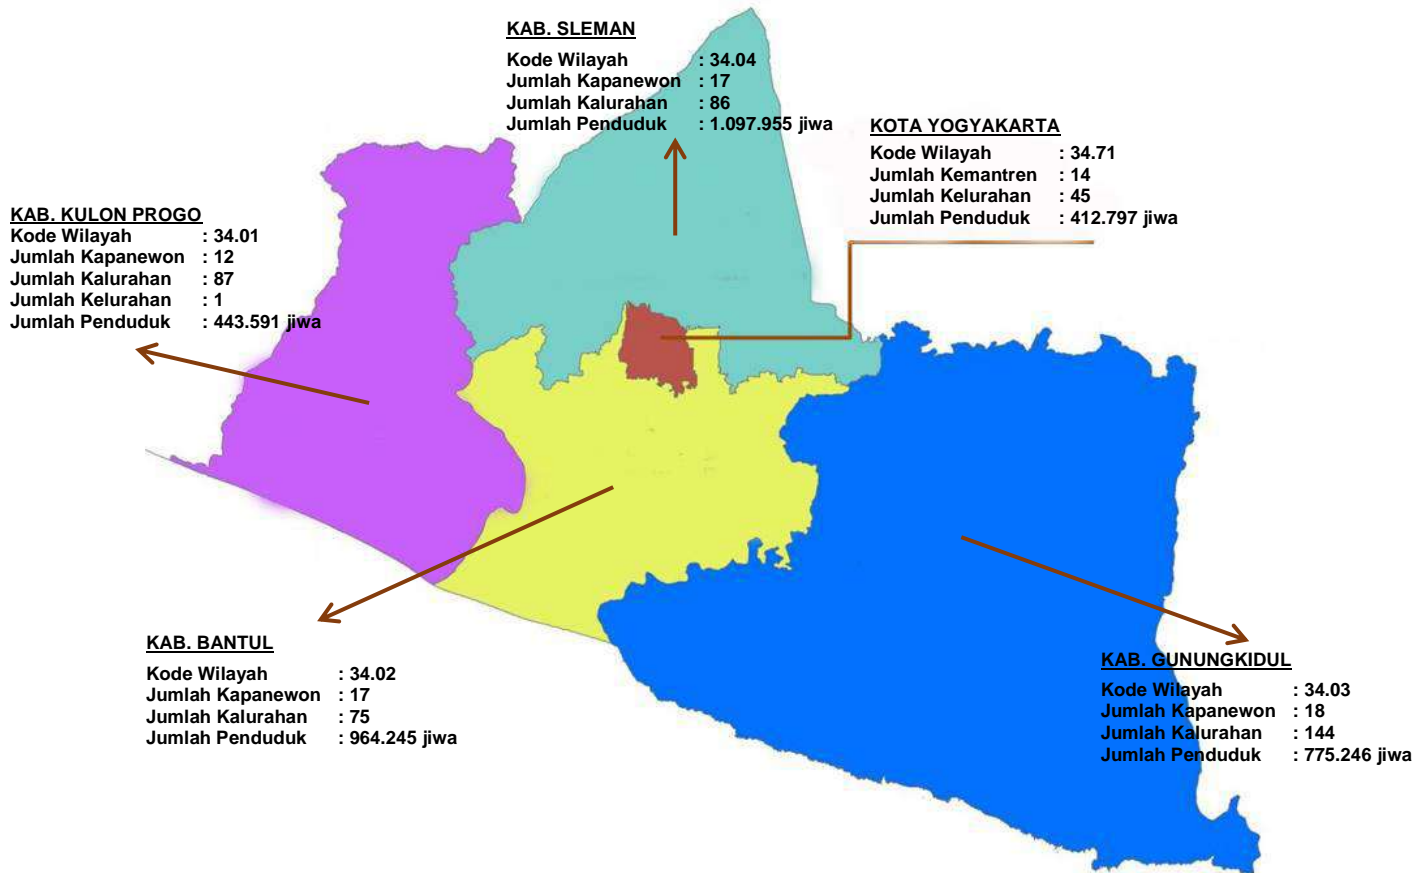

**KODE DAN DATA
WILAYAH ADMINISTRASI PEMERINTAHAN
DAERAH ISTIMEWA YOGYAKARTA
TAHUN 2023**

NO.	KODE	NAMA KOTA/ KABUPATEN	JUMLAH			JUMLAH		LUAS WILAYAH (Km²)	JUMLAH PENDUDUK (Jiwa)*
			KAPANEWON/ KEMANTREN	KALURAHAN/ KELURAHAN	PADUKUHAN / KAMPUNG	RT	RW		
(1)	(2)	(3)	(4)	(5)	(6)	(7)	(8)	(9)	(10)
1.	34.01	KULON PROGO	12	87 / 1	934 / -	4.475	1.849	577,224	443.591
2.	34.02	BANTUL	17	75 / -	933 / -	5.905	-	511,706	964.245
3.	34.03	GUNUNGKIDUL	18	144 / -	1.429 / -	6.822	1.492	1.475,147	775.246
4.	34.04	SLEMAN	17	86 / -	1.212 / -	7.556	2.934	573,749	1.097.955
5.	34.71	YOGYAKARTA	14	- / 45	- / 169	2.532	616	32,819	412.797
JUMLAH			78	392 / 46	4.677	27.290	6.891	3.170,645	3.693.833

Keterangan :

- Jumlah Penduduk Semester II Tahun 2023 bersumber Data Konsolidasi Bersih (DKB) Direktorat Jenderal Kependudukan Pencatatan Sipil Kementerian Dalam Negeri yang diolah oleh Bagian Adiminstrasi Kependudukan dan Catatan Sipil pada Biro Tata Pemerintahan Setda DIY
- Luas Wilayah berdasarkan Keputusan Menteri Dalam Negeri Nomor 100.1.1-6117 Tahun 2022 tentang Pemberian dan Pemutakhiran Kode, Data Wilayah Administrasi Pemerintahan, dan Pulau

PETA ADMINISTRASI DAERAH ISTIMEWA YOGYAKARTA