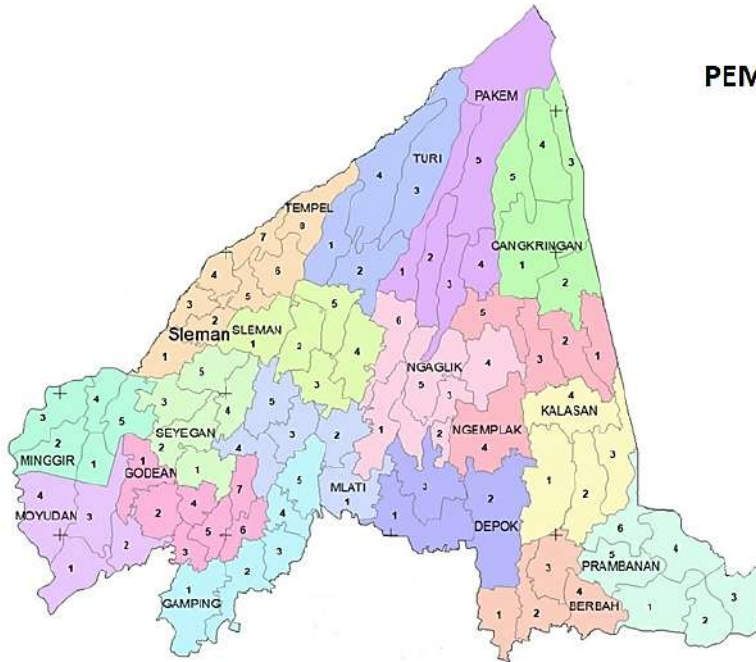

PEMBAGIAN DAERAH ADMINISTRASI KABUPATEN SLEMAN

I. KAPANEWON GAMPING

1. Kalurahan Balecatar
2. Kalurahan Ambarketawang
3. Kalurahan Banyuraden
4. Kalurahan Nogotirto
5. Kalurahan Trihanggo

II. KAPANEWON GODEAN

1. Kalurahan Sidorejo
2. Kalurahan Sidoluhur
3. Kalurahan Sidomulyo
4. Kalurahan Sidoagung
5. Kalurahan Sidokarto
6. Kalurahan Sidoarum
7. Kalurahan Sidomoyo

III. KAPANEWON MOYUDAN

1. Kalurahan Sumberahayu
2. Kalurahan Sumbersari
3. Kalurahan Sumberagung
4. Kalurahan Sumberarum

IV. KAPANEWON MINGGIR

1. Kalurahan Sendangarum
2. Kalurahan Sendangmulyo
3. Kalurahan Sendangagung
4. Kalurahan Sendangsari
5. Kalurahan Sendangrejo

V. KAPANEWON SEYEGAN

1. Kalurahan Margoluwih
2. Kalurahan Margodadi
3. Kalurahan Margokaton
4. Kalurahan Margomulyo
5. Kalurahan Margoagung

VI. KAPANEWON MLATI

1. Kalurahan Sinduadi
2. Kalurahan Sendangadi
3. Kalurahan Tlogoadi
4. Kalurahan Tirtoadi
5. Kalurahan Sumberadi

VII. KAPANEWON DEPOK

1. Kalurahan Caturtunggal
2. Kalurahan Maguwoharjo
3. Kalurahan Condongcatar

VIII. KAPANEWON BERBAH

1. Kalurahan Sendangtirto
2. Kalurahan Tegaltirto
3. Kalurahan Kalitirto
4. Kalurahan Jogotirto

IX. KAPANEWON PRAMBANAN

1. Kalurahan Sumberharjo
2. Kalurahan Wukirharjo
3. Kalurahan Gayamharjo
4. Kalurahan Sambirejo
5. Kalurahan Madurejo
6. Kalurahan Bokoharjo

X. KAPANEWON KALASAN

1. Kalurahan Purwomartani
2. Kalurahan Tirtomartani
3. Kalurahan Tamanmartani
4. Kalurahan Selomartani

XI. KAPANEWON NGEEMPLAK

1. Kalurahan Sindumartani
2. Kalurahan Bimomartani
3. Kalurahan Widodomartani
4. Kalurahan Wedomartani
5. Kalurahan Umbulmartani

XII. KAPANEWON NGAGLIK

1. Kalurahan Sariharjo
2. Kalurahan Minomartani
3. Kalurahan Sinduharjo
4. Kalurahan Sukoharjo
5. Kalurahan Sardonoharjo
6. Kalurahan Donoharjo

XIII. KAPANEWON SLEMAN

1. Kalurahan Caturharjo
2. Kalurahan Triharjo
3. Kalurahan Tridadi
4. Kalurahan Pandowoharjo
5. Kalurahan Trimulyo

XIV. KAPANEWON TEMPEL

1. Kalurahan Banyurejo
2. Kalurahan Tambakrejo
3. Kalurahan Sumberrejo
4. Kalurahan Pondokrejo
5. Kalurahan Mororejo
6. Kalurahan Margorejo
7. Kalurahan Lumbungrejo
8. Kalurahan Merdikorejo

XV. KAPANEWON TURI

1. Kalurahan Bangunkerto
2. Kalurahan Donokerto
3. Kalurahan Girikerto
4. Kalurahan Wonokerto

XVI. KAPANEWON PAKEM

1. Kalurahan Puwobinangun
2. Kalurahan Candibinangun
3. Kalurahan Harjobinangun
4. Kalurahan Pakembinangun
5. Kalurahan Hargobinangun

XVII. KAPANEWON CANGKRINGAN

1. Kalurahan Argomulyo
2. Kalurahan Wukirsari
3. Kalurahan Glagaharjo
4. Kalurahan Kepuharjo
5. Kalurahan Umbulharjo