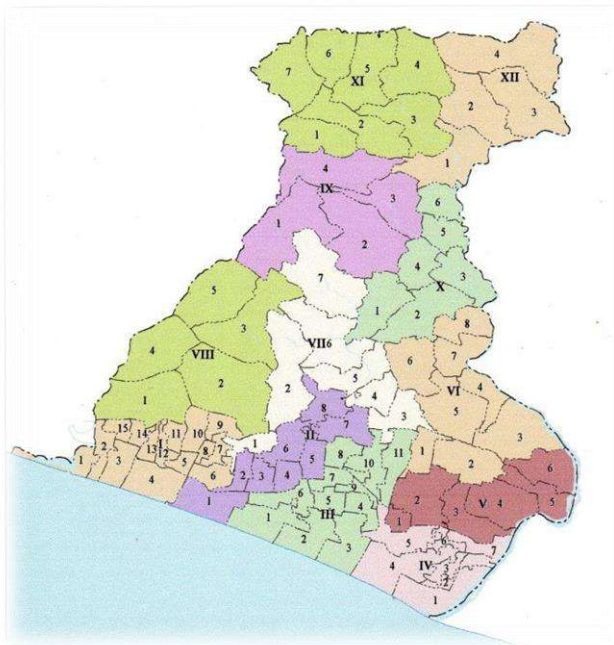

PEMBAGIAN DAERAH ADMINISTRASI KABUPATEN KULON PROGO

I. KECAMATAN TEMON

1. Desa Jangkaran
2. Desa Sindutan
3. Desa Palihan
4. Desa Glagah
5. Desa Kalidengen
6. Desa Plumbon
7. Desa Kedundang
8. Desa Demen
9. Desa Kulur
10. Desa Kaligintung
11. Desa Temon-Wetan
12. Desa Temon-Kulon
13. Desa Kebanrejo
14. Desa Janten
15. Desa Karangwuluh

II. KECAMATAN WATES

1. Desa Karangwuni
2. Desa Sogan
3. Desa Kulwaru
4. Desa Ngestiharjo
5. Desa Bendungan
6. Desa Triharjo
7. Desa Giripeni
8. Desa Wates

III KECAMATAN PANJATAN

1. Desa Garongan
2. Desa Preret
3. Desa Bugel
4. Desa Kanoman
5. Desa Depok
6. Desa Bojong
7. Desa Tayuban
8. Desa Gotakan
9. Desa Panjatan
10. Desa Cerme
11. Desa Krembangan

IV. KECAMATAN GALUR

1. Desa Banaran
2. Desa Kranggan
3. Desa Nomporejo
4. Desa Karangsewu
5. Desa Tirtorahayu
6. Desa Pandowan
7. Desa Brosot

V. KECAMATAN LENDAH

1. Desa Wahyuharjo
2. Desa Bumirejoo
3. Desa Jatirejo
4. Desa Sidorejo
5. Desa Gulturejo
6. Desa Ngentakrejo

VI. KECAMATAN SENTOLO

1. Desa Demangrejo
2. Desa Srikayangan
3. Desa Tuksono
4. Desa Salamrejo
5. Desa Sukoreno
6. Desa Kaliagung
7. Desa Sentolo
8. Desa Banguncipto

VII. KECAMATAN PENGASIH

1. Desa Tawang Sari
2. Desa Karang Sari
3. Desa Kedungsari
4. Desa Margosari
5. Desa Pengasih
6. Desa Sendangsari
7. Desa Sidomulyo

VIII. KECAMATAN KOKAP

1. Desa Hargomulyo
2. Desa Hargorejo
3. Desa Hargowilis
4. Desa Kalirejo
5. Desa Hargotirto

IX. KECAMATAN GIRIMULYO

1. Desa Jatimulyo
2. Desa Giripurwo
3. Desa Pendoworejo
4. Desa Purwosari

X. KECAMATAN NANGGULAN

1. Desa Banyuroto
2. Desa Donomulyo
3. Desa Wijimulyo
4. Desa Tanjungharjo
5. Desa Jatisarono
6. Desa Kembang

XI. KECAMATAN SAMIGALUH

1. Desa Kebonharjo
2. Desa Banjarsari
3. Desa Purwoharjo
4. Desa Sidoharjo
5. Desa Gebosari
6. Desa Ngargosari
7. Desa Pagerharjo

XII. KECAMATAN KALIBAWANG

1. Desa Banjararum
2. Desa Banjarasri
3. Desa Banjarharjo
4. Desa Banjaroyo