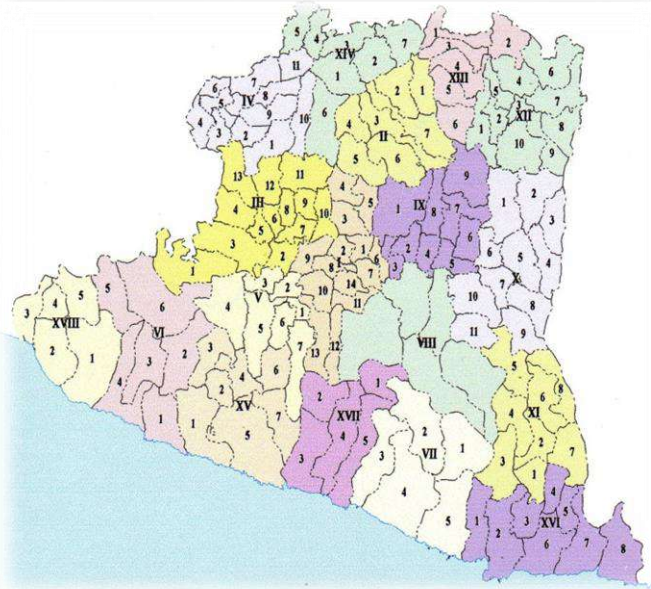

PEMBAGIAN DAERAH ADMINISTRASI KABUPATEN GUNUNGKIDUL

I. KECAMATAN WONOSARI

1. Desa Wonosari
2. Desa Kepek
3. Desa Piyaman
4. Desa Gari
5. Desa Karangtengah
6. Desa Selang
7. Desa Baleharjo
8. Desa Siraman
9. Desa Pulutan
10. Desa Wareng
11. Desa Duwet
12. Desa Mulo
13. Desa Wunung
14. Desa Karangrejek

II. KECAMATAN NGILIPAR

1. Desa Natah
2. Desa Pilangrejo
3. Desa Kedungpoh
4. Desa Pengkol
5. Desa Kedungkeria
6. Desa Nglipar
7. Desa Katongan

III. KECAMATAN PLAYEN

1. Desa Banyusodo
2. Desa Plumbutan
3. Desa Bieberan
4. Desa Getas
5. Desa Dengok
6. Desa Ngunut
7. Desa Playen
8. Desa Ngawu
9. Desa Bandung
10. Desa Logandeng
11. Desa Gading
12. Desa Banaran
13. Desa Nglri

IV. KECAMATAN PATUK

1. Desa Bunder
2. Desa Beji
3. Desa Pengkok
4. Desa Semoyo
5. Desa Salam
6. Desa Patuk
7. Desa Ngoro-oro
8. Desa Ngianggeran
9. Desa Putat
10. Desa Nglegi
11. Desa Terbah

V. KECAMATAN PALIYAN

1. Desa Sodo
2. Desa Pampang
3. Desa Grogol
4. Desa Karangduwet
5. Desa Karangasem
6. Desa Mulusan
7. Desa Giring

VI. KECAMATAN PANGGANG

1. Desa Girikarto
2. Desa Girisekar
3. Desa Girimulyo
4. Desa Giriwungu
5. Desa Giriharjo
6. Desa Girisuko

VII. KECAMATAN TEPUS

1. Desa Giripanggung
2. Desa Sumberwungu
3. Desa Sidoharjo
4. Desa Tepus
5. Desa Purwodadi

VIII. KECAMATAN SEMANU

1. Desa Ngeposari
2. Desa Semanu
3. Desa Pacarejo
4. Desa Candirejo
5. Desa Dadapayu

X. KECAMATAN PONJONG

1. Desa Umburejo
2. Desa Sawahan
3. Desa Tambakromo
4. Desa Kenteng
5. Desa Sumbergiri
6. Desa Genjahan
7. Desa Ponjong
8. Desa Karangasem
9. Desa Bedoyo
10. Desa Sidorejo
11. Desa Gombang

XI. KECAMATAN RONGKOP

1. Desa Bohol
2. Desa Priombo
3. Desa Botodayaan
4. Desa Petir
5. Desa Pucanganom
6. Desa Semugih
7. Desa Melikan
8. Desa Karangwuni

XII. KECAMATAN SEMIN

1. Desa Kalitekok
2. Desa Kemejing
3. Desa Bulurejo
4. Desa Sumberejo
5. Desa Bendung
6. Desa Candirejo
7. Desa Rejosari
8. Desa Karangsari
9. Desa Pundungsari
10. Desa Semin

XIII. KECAMATAN NGAWEN

1. Desa Tancap
2. Desa Sambirejo
3. Desa Jurangrejo
4. Desa Kampung
5. Desa Beji
6. Desa Watusigar

XIV. KECAMATAN GEDANGSARI

1. Desa Hargomulyo
2. Desa Mertelu
3. Desa Watugajah
4. Desa Sampang
5. Desa Serut
6. Desa Ngalang
7. Desa Tegalorejo

XV. KECAMATAN SAPTOSARI

1. Desa Krambilsawit
2. Desa Ngloro
3. Desa Jetis
4. Desa Kepek
5. Desa Kanigoro
6. Desa Monggol
7. Desa Pianjan

XVI. KECAMATAN GIRISUBO

1. Desa Balong
2. Desa Jepitu
3. Desa Karangawen
4. Desa Nglindur
5. Desa Jerukwudel
6. Desa Tileng
7. Desa Pucung
8. Desa Songbanyu

XVII. KECAMATAN TANJUNGSARI

1. Desa Hargosari
2. Desa Kemiri
3. Desa Kemandang
4. Desa Banjarejo
5. Desa Ngestirejo

XVIII. KECAMATAN PURWOSARI

1. Desa Giripurwo
2. Desa Giricahyo
3. Desa Ginjati
4. Desa Giriasih
5. Desa Giriirtiro