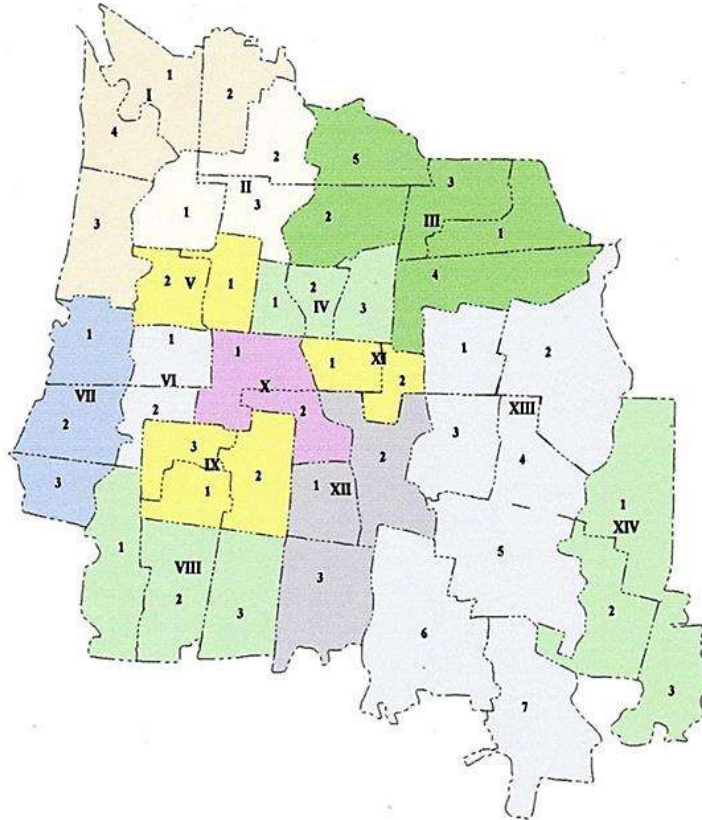

PEMBAGIAN DAERAH ADMINISTRASI KOTA YOGYAKARTA

I. KEMANTREN TEGALREJO

1. Kelurahan Kricak
2. Kelurahan Karangwaru
3. Kelurahan Tegalrejo
4. Kelurahan Bener

II. KEMANTREN JETIS

1. Kelurahan Bumijo
2. Kelurahan Cokrodiningratan
3. Kelurahan Gowongan

III. KEMANTREN GONDOKUSUMAN

1. Kelurahan Demangan
2. Kelurahan Kotabaru
3. Kelurahan Klitren
4. Kelurahan Baciro
5. Kelurahan Terban

IV. KEMANTREN DANUREJAN

1. Kelurahan Suryatmajan
2. Kelurahan Tegalpanggung
3. Kelurahan Bausasran

V. KEMANTREN GEDONGTENGEN

1. Kelurahan Sosromenduran
2. Kelurahan Pringgokusuman

VI. KEMANTREN NGAMPILAN

1. Kelurahan Ngampilan
2. Kelurahan Notoprajan

VII. KEMANTREN WIROBRAJAN

1. Kelurahan Pakuncen
2. Kelurahan Wirobrajan
3. Kelurahan Patangpuluhan

VIII. KEMANTREN MANTRIJEJON :

1. Kelurahan Gedongkiwo
2. Kelurahan Suryodiningratan
3. Kelurahan Mantrijejeron

IX. KEMANTREN KRATON :

1. Kelurahan Patehan
2. Kelurahan Panembahan
3. Kelurahan Kadipaten

X. KEMANTREN GONDOMANAN :

1. Kelurahan Ngupasan
2. Kelurahan Prawirodirjan

XI. KEMANTREN PAKUALAMAN :

1. Kelurahan Purwokinanti
2. Kelurahan Gunungketur

XII. KEMANTREN MERGANGSAN :

1. Kelurahan Keparakan
2. Kelurahan Wirogunan
3. Kelurahan Brontokusuman

XIII. KEMANTREN UMBULHARJO :

1. Kelurahan Semaki
2. Kelurahan Muja Muju
3. Kelurahan Tahunan
4. Kelurahan Warungboto
5. Kelurahan Pandeyan
6. Kelurahan Sorosutan
7. Kelurahan Giwangan

XIV. KEMANTREN KOTAGEDE :

1. Kelurahan Rejowinangun
2. Kelurahan Prenggan
3. Kelurahan Purbayan